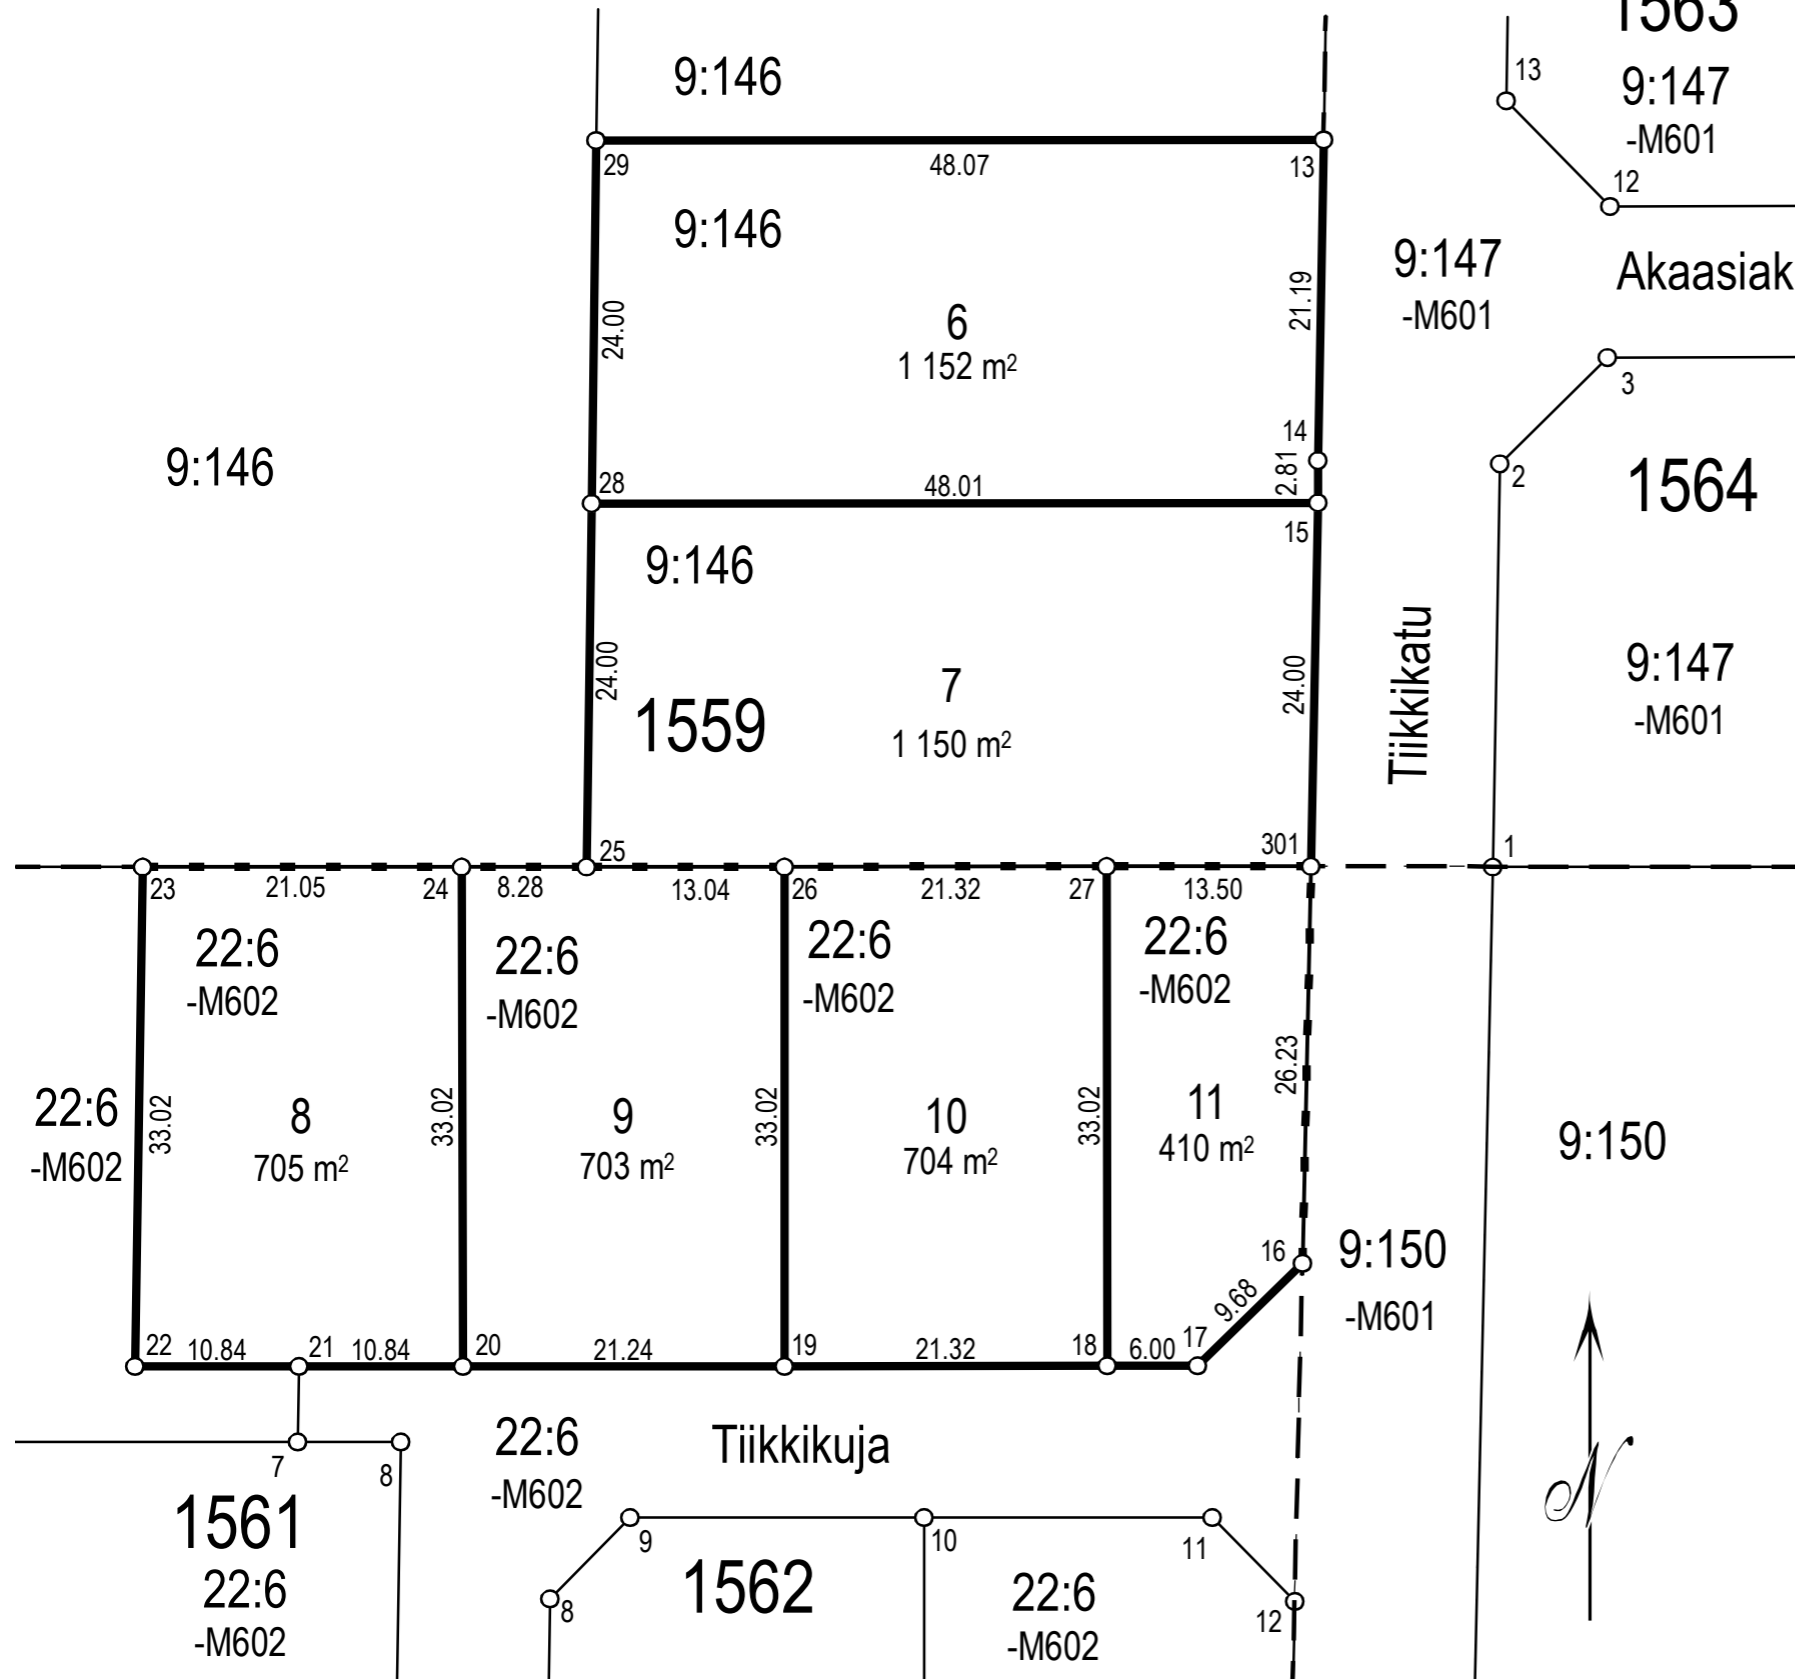

TONTTIEN MUODOSTUMINEN

Kortteli	Tontti	Yht. m2	Osat m2	Kiinteistötunnus
1559	6	1152	1151 1	186-401-9-146 186-401-9-147-M601
1559	7	1150	1149 1	186-401-9-146 186-401-9-147-M601
1559	8	705		186-401-22-6-M602
1559	9	703		186-401-22-6-M602
1559	10	704		186-401-22-6-M602
1559	11	410		186-401-22-6-M602

Koordinaattiluettelo (ETRS-GK25)

N:o	P	I
13	6710394,042	25508512,675
14	6710372,853	25508512,308
15	6710370,045	25508512,300
16	6710319,826	25508511,258
17	6710313,032	25508504,358
18	6710313,030	25508498,358
19	6710313,021	25508477,039
20	6710313,012	25508455,802
21	6710313,007	25508444,966
22	6710313,002	25508434,129
23	6710346,018	25508434,656
24	6710346,027	25508455,705
25	6710346,031	25508463,985
26	6710346,036	25508477,025
27	6710346,045	25508498,344
28	6710370,024	25508464,294
29	6710394,021	25508464,603
301	6710346,051	25508511,843

TONTTIJAKO		JÄRVENPÄÄ 1:500	
ASEMAKAAVA 150006 ON HYVÄKSYTTY 25.4.2022		KAUPUNGINOSA	15. HAARAJOKI
		KORTTELI	1559
		TONTIT	6-11
		KARTTA N:o	40/2022
TONTTIJAON LAATI 26.10.2022		HYVÄKSYTTY	
MAANMITTAUSINSINÖÖRI	ANTTI KIVIKKO	MAANMITTAUSINSINÖÖRI	